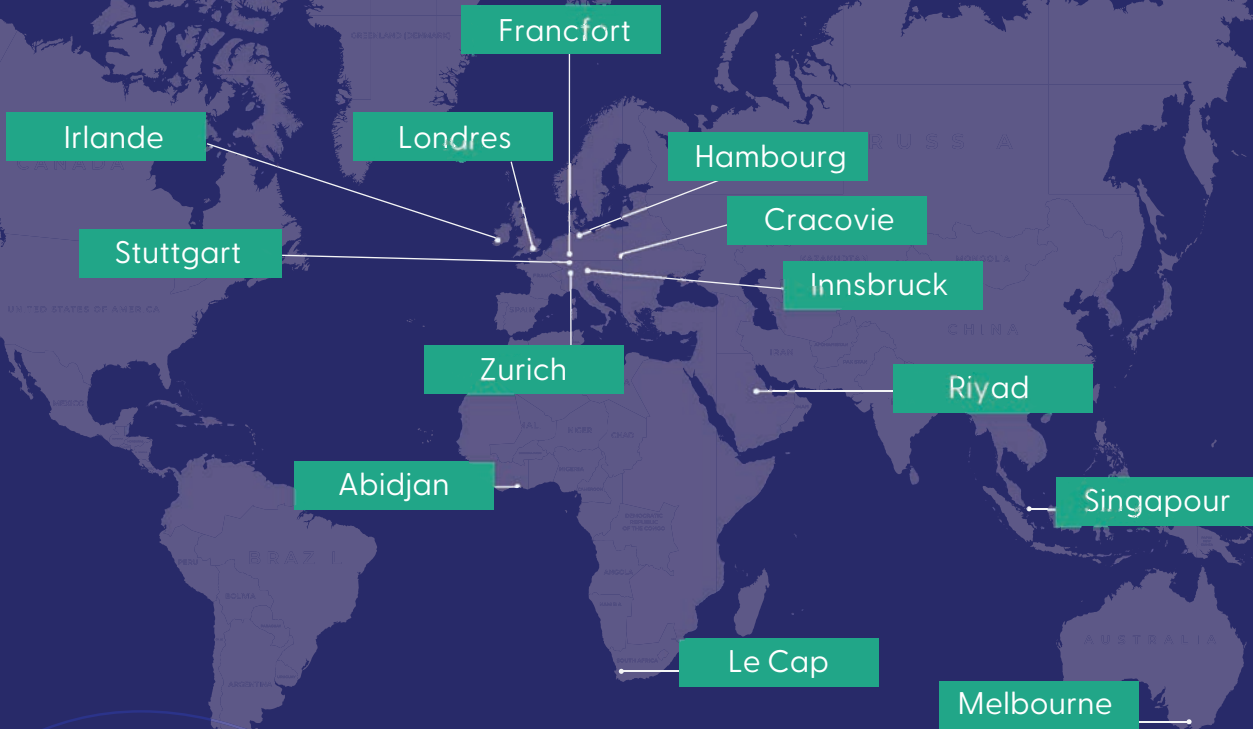

Nos solutions SAEIV sont utilisées dans de nombreuses villes et régions à travers le monde. Nous valorisons la diversité des approches au bénéfice de nos clients, et nos centaines de collaborateurs partagent une compréhension commune de notre mission auprès des communautés que nous servons.

**Les solutions SAEIV d'ebblo sont aujourd'hui en service dans plus de 70 villes et régions à travers le monde.**

Notamment auprès des autorités et exploitants suivants :

● *Un aperçu de notre présence mondiale*