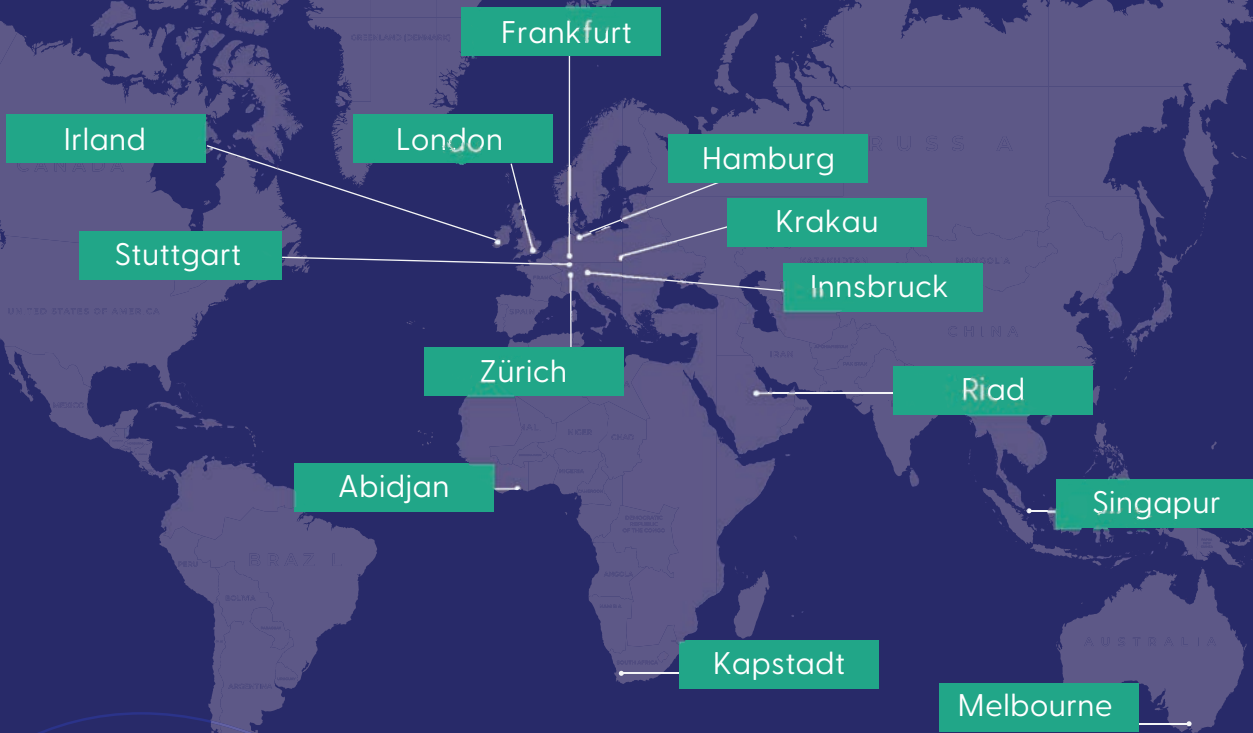

**Die ITCS-Lösungen von ebblo sind weltweit in mehr als 70 Städten und Regionen im Einsatz.**

Einschließlich der folgenden ausgewählten Verkehrsverbänden und Verkehrsbetrieben.

● *Beispiele für unsere globale Aktivitäten*